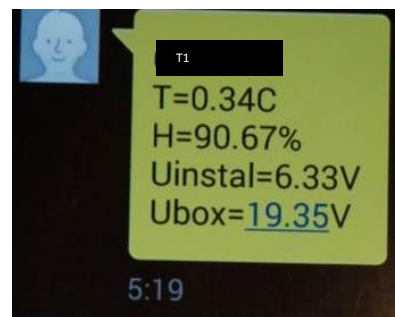

Garantie 24 mois

2 rue du petit cotat
89800 MALIGNY
Tél : 03 86 33 46 53

@mail : contact@planeteconcept.com