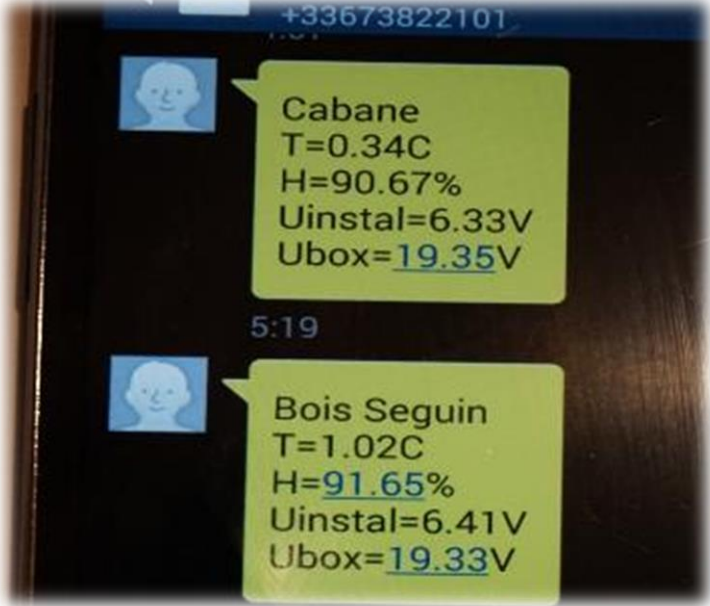

WITtemp, Surveillance fiable des températures

Thermomètre autonome multi-capteur avec envoi des températures & alerte SMS

- ✓ **Mesure fiable**
(Température, hygrométrie, tension batterie)
- ✓ **Alerte SMS autonome**
+ fonction de demande manuel
- ✓ **Grande distance**
- ✓ **Alimentation secourue**
(avec batterie)
- ✓ **Jusqu'à 6 thermomètres**
- ✓ **Nombre de numéros illimités**
(Pour la réception des alertes)

Un kit comprenant :

- ✓ Un base GSM autonome alimentée par batteries
- ✓ Un chargeur 230V pour recharger la station
- ✓ Envoie une alerte en fonction d'un seuil de température
- ✓ Interrogeable à distance pour obtenir la température.

WITtemp premium

La station autonome WITtemp s'installe en site isolé :

- Réceptionne les informations,
- Emet des SMS d'alertes,
- Envoie par cycles les informations,
- Elle réceptionne jusqu'à 6 thermomètres
- La distance maximale avec les thermomètres varie en fonction du relief et de la végétation entre 500 et 1 km.
- La liste des numéros pour les alertes n'est pas limitée.
- Est alimentée par panneaux solaires.